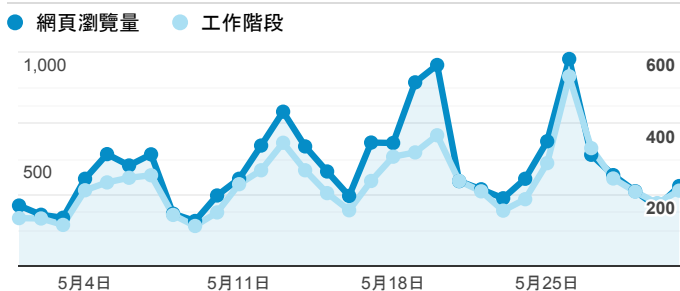

報表02_流量

2020年5月1日 - 2020年5月31日

所有使用者
100.00% 個工作階段

瀏覽量和平均網頁停留時間

瀏覽量和造訪

瀏覽量和不重複瀏覽量

造訪和瀏覽量 (依 來源/媒介 分組)

來源/媒介	工作階段	網頁瀏覽量
google / organic	3,249	6,089
(direct) / (none)	2,781	6,260
tku.edu.tw / referral	768	1,336
iclass.tku.edu.tw / referral	127	218
com.google.android.gm / referral	50	118
ee.tku.edu.tw / referral	35	44
tw.search.yahoo.com / referral	35	63
iit.tku.edu.tw / referral	26	39
baidu.com / referral	16	16
bing / organic	15	32

造訪和新造訪率 (依 服務供應商 分組)

服務供應商	工作階段	網頁瀏覽量
(not set)	7,210	14,373

造訪和瀏覽量 (依 分享網址 分組)

分享網址	工作階段	網頁瀏覽量
eportfolio.tku.edu.tw/	3,714	7,745
eportfolio.tku.edu.tw/activity_1081_game1.cshtml	274	295
eportfolio.tku.edu.tw/index_detail.aspx?category=17&rv=3	247	344
eportfolio.tku.edu.tw/index_detail.aspx?category=10&rv=3	211	302
sso.tku.edu.tw/ePortfolio/ilifeStu.cshtml?ln=zh_TW	145	419
eportfolio.tku.edu.tw/index_detail.aspx?category=23&rv=3	136	232
sso.tku.edu.tw/ePortfolio/index.aspx	117	365
eportfolio.tku.edu.tw/index_detail.aspx?category=50&pg=7&srv=3	104	183
eportfolio.tku.edu.tw/index_detail.aspx?category=10&pg=5&srv=3	92	127
eportfolio.tku.edu.tw/index_detail.aspx?category=26&rv=3	81	125