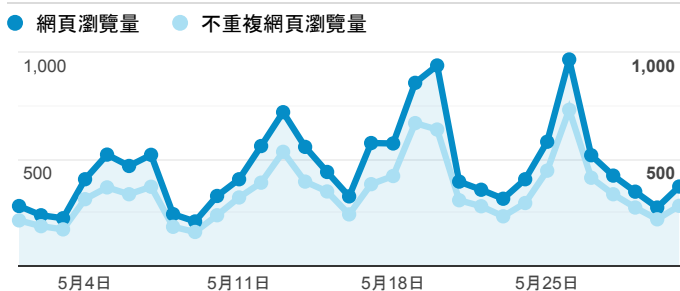

報表02_流量

2020年5月1日 - 2020年5月31日

所有使用者
100.00% 個工作階段

瀏覽量和平均網頁停留時間

瀏覽量和造訪

瀏覽量和不重複瀏覽量

造訪和瀏覽量 (依 來源/媒介 分組)

來源/媒介	工作階段	網頁瀏覽量
google / organic	3,249	6,089
(direct) / (none)	2,781	6,260
tku.edu.tw / referral	768	1,336
iclass.tku.edu.tw / referral	127	218
com.google.android.gm / referral	50	118
ee.tku.edu.tw / referral	35	44
tw.search.yahoo.com / referral	35	63
iit.tku.edu.tw / referral	26	39
baidu.com / referral	16	16
bing / organic	15	32

造訪和新造訪率 (依 服務供應商 分組)

服務供應商	工作階段	網頁瀏覽量
(not set)	7,210	14,373

造訪和瀏覽量 (依 分享網址 分組)

分享網址	工作階段	網頁瀏覽量
eportfolio.tku.edu.tw/	3,714	7,745
eportfolio.tku.edu.tw/activity_1081_game1.cshtml	274	295
eportfolio.tku.edu.tw/index_detail.aspx?category=17&rv=3	247	344
eportfolio.tku.edu.tw/index_detail.aspx?category=10&rv=3	211	302
sso.tku.edu.tw/ePortfolio/ilifeStu.cshtml?ln=zh_TW	145	419
eportfolio.tku.edu.tw/index_detail.aspx?category=23&rv=3	136	232
sso.tku.edu.tw/ePortfolio/index.aspx	117	365
eportfolio.tku.edu.tw/index_detail.aspx?category=50&pg=7&srv=3	104	183
eportfolio.tku.edu.tw/index_detail.aspx?category=10&pg=5&srv=3	92	127
eportfolio.tku.edu.tw/index_detail.aspx?category=26&rv=3	81	125