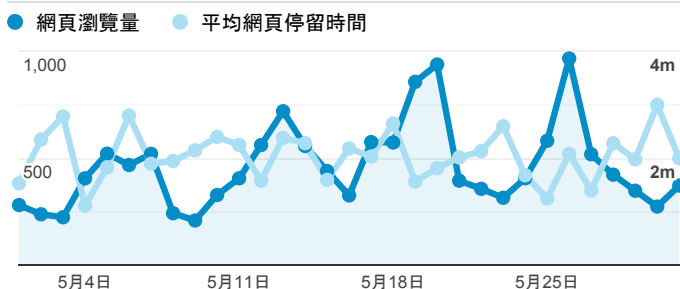

報表02_流量

2020年5月1日 - 2020年5月31日

所有使用者
100.00% 個工作階段

瀏覽量和平均網頁停留時間

瀏覽量和造訪

瀏覽量和不重複瀏覽量

造訪和瀏覽量 (依 來源/媒介 分組)

來源/媒介	工作階段	網頁瀏覽量
google / organic	3,249	6,089
(direct) / (none)	2,781	6,260
tku.edu.tw / referral	768	1,336
iclass.tku.edu.tw / referral	127	218
com.google.android.gm / referral	50	118
ee.tku.edu.tw / referral	35	44
tw.search.yahoo.com / referral	35	63
iit.tku.edu.tw / referral	26	39
baidu.com / referral	16	16
bing / organic	15	32

造訪和新造訪率 (依 服務供應商 分組)

服務供應商	工作階段	網頁瀏覽量
(not set)	7,210	14,373

造訪和瀏覽量 (依 分享網址 分組)

分享網址	工作階段	網頁瀏覽量
eportfolio.tku.edu.tw/	3,714	7,745
eportfolio.tku.edu.tw/activity_1081_game1.cshtml	274	295
eportfolio.tku.edu.tw/index_detail.aspx?category=17&rv=3	247	344
eportfolio.tku.edu.tw/index_detail.aspx?category=10&rv=3	211	302
sso.tku.edu.tw/ePortfolio/ilifeStu.cshtml?ln=zh_TW	145	419
eportfolio.tku.edu.tw/index_detail.aspx?category=23&rv=3	136	232
sso.tku.edu.tw/ePortfolio/index.aspx	117	365
eportfolio.tku.edu.tw/index_detail.aspx?category=50&pg=7&srv=3	104	183
eportfolio.tku.edu.tw/index_detail.aspx?category=10&pg=5&srv=3	92	127
eportfolio.tku.edu.tw/index_detail.aspx?category=26&rv=3	81	125